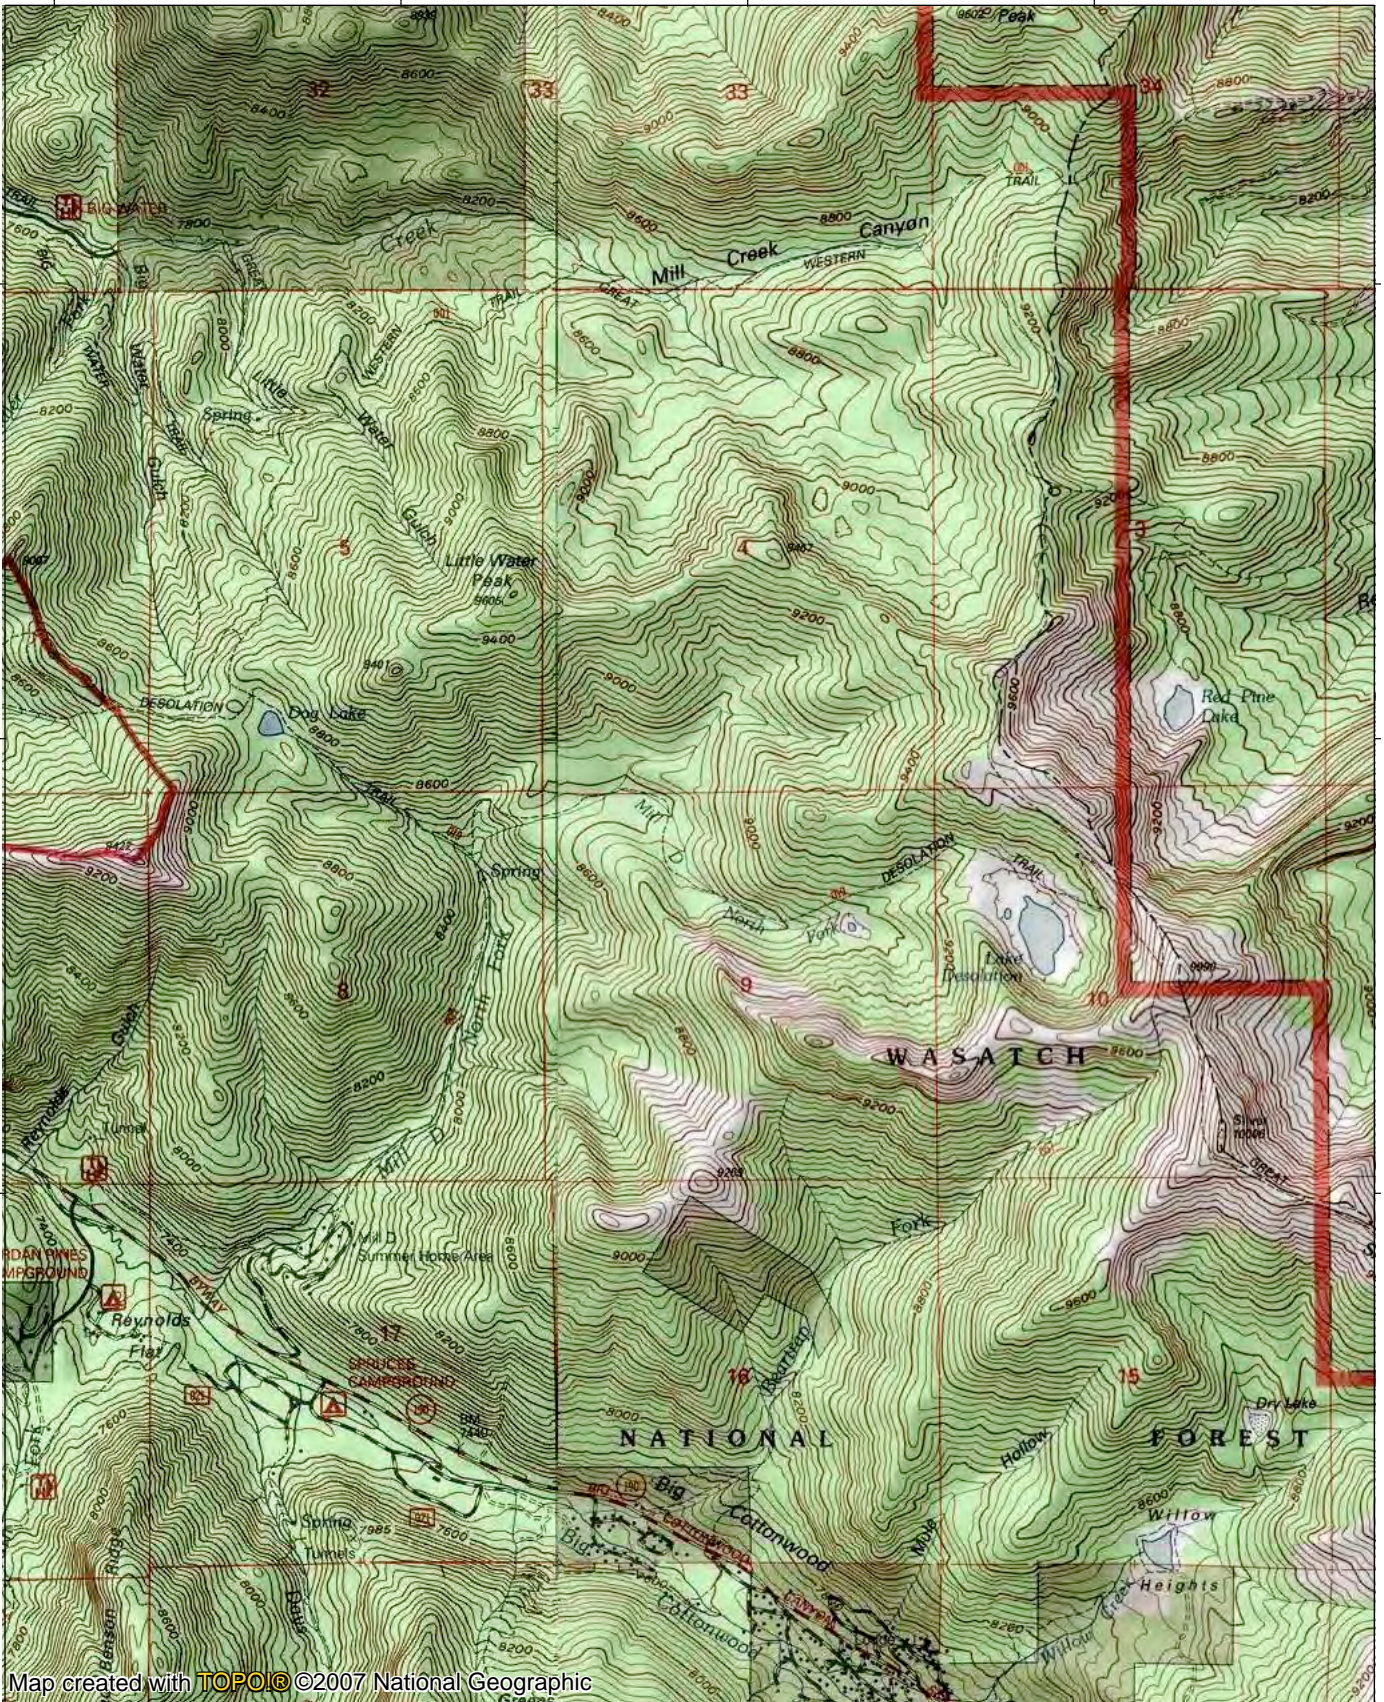

111°39'00" W

111°38'00" W

111°37'00" W

WGS84 111°36'00" W

40°41'00" N

40°40'00" N

40°39'00" N

40°41'00" N

40°40'00" N

40°39'00" N

Map created with TOPO! ©2007 National Geographic

111°39'00" W

111°38'00" W

111°37'00" W

WGS84 111°36'00" W

TN | MN
12.5°
03/28/09