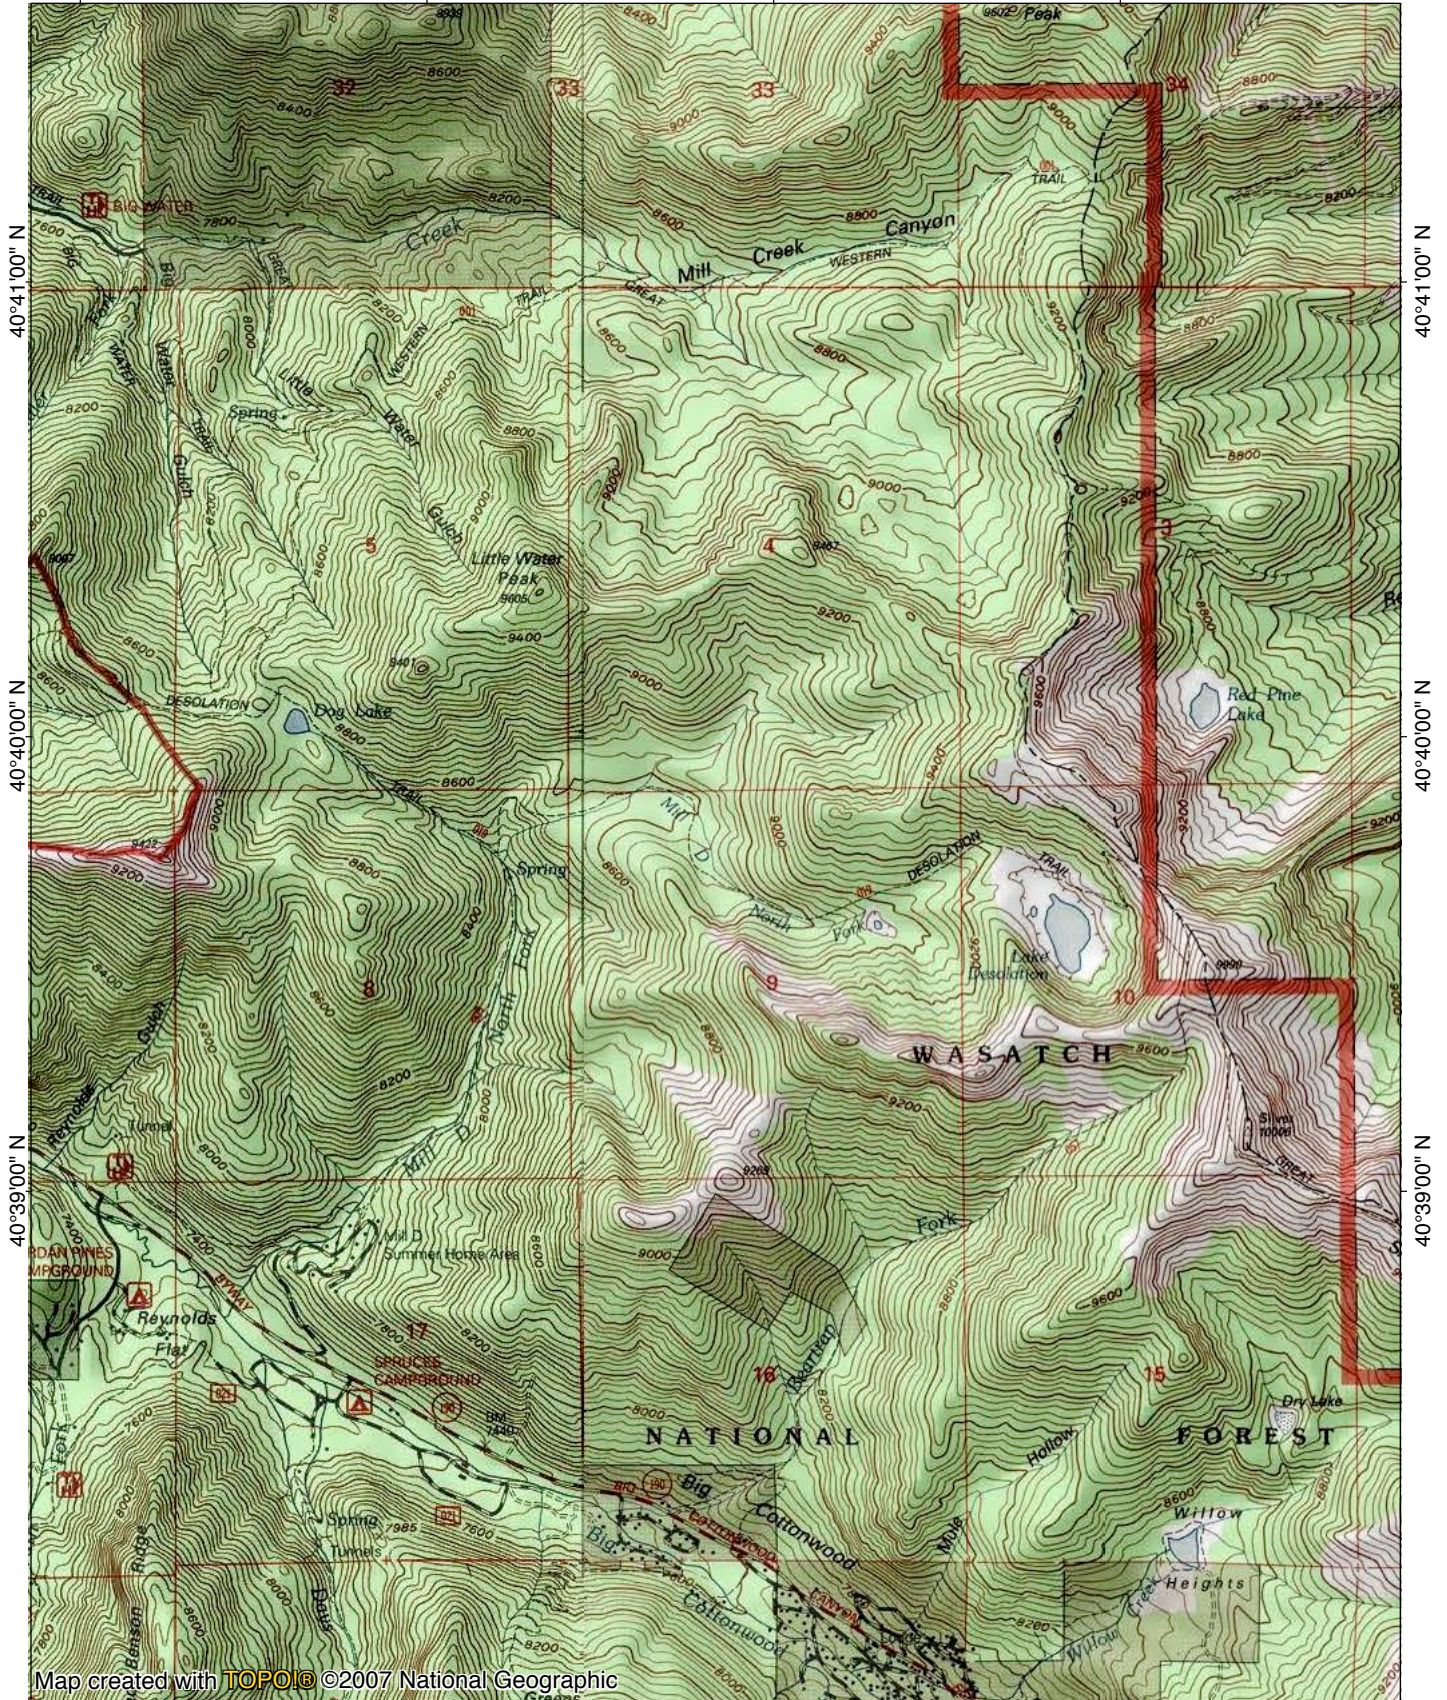

111°39'00" W

111°38'00" W

111°37'00" W

WGS84 111°36'00" W

40°41'00" N

40°40'00" N

40°39'00" N

40°41'00" N

40°40'00" N

40°39'00" N

Map created with TOPO! ©2007 National Geographic

111°39'00" W

111°38'00" W

111°37'00" W

WGS84 111°36'00" W

TN | MN  
12.5°  
03/28/09